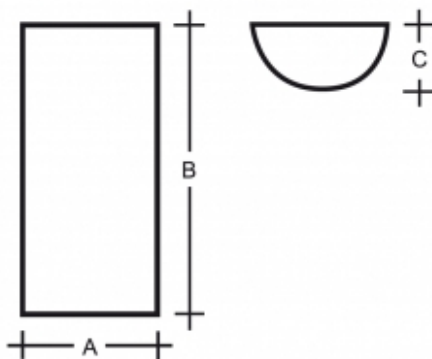

Typ: nástěnné svítidlo

Stínítko: bílé ručně foukané trojvrstvé sklo opál mat

Těleso svítidla: ocelový plech bíle lakovaný